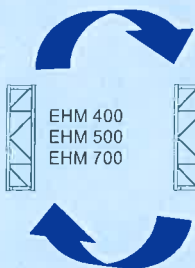

Dati Tecnici	Technical Data	Données Techniques	Datos Tecnicos	EHPM 400 EHM 400 monofase	EHPM 500 trifase	EHM 500 trifase
Capacità di carico	Capacity	Charge nominale	Capacidad de carga	400 kg	500 kg	500 kg
Velocità di sollevamento	Lifting speed	Vitesse de levage	Velocidad de elevación	12 m/min	12 m/min	20 m/min
Massima altezza ancorata	Max anchored height	Hauteur max avec ancrages	Altura max con anclajes	120 m	120 m	120 m
Dimensioni interne cesta	Platform dimensions	Dimensions du plancher	Dimensiones de cabina	1580 x 1340 mm	1580x1340 mm	1580x1340 mm
Tensione alimentazione	Input power range	Tension d'alimentation	Tensión de red	220/50 Hz 230/60 Hz	380/50 Hz 415/60 Hz	380/50 Hz 415/60 Hz
Interruttore protezione linea	Protection switch	Interrupteur de protection	Interruptor de protección	16 A	16 A	16 A
Potenza servizio continuo	Power of the motors	Puissance des moteurs	Potencia de motorreductores	1 X 2,2 kW	1 X 2,2 kW	1 X 3 kW
Corrente di spunto	Starting current	Ampérage au démarrage	Intensidad de arranque	108 A	45 A	56 A
Minima potenza di linea consigliata	Minimum line power required (suggested)	Min. puissance de ligne conseillée	Min. potencia línea	3 kW	4,5 kW	4,5 kW

EHPM 400-500
EHM 400-500

GRUPPO
Electroelsa

Kit ruote pivotanti per
 movimentazione a terra
*Rotating wheel kit for quick
 positioning*

Quattro viti di livellamento
Four levelling screw-jacks

EHM 400
 EHM 500
 EHM 700