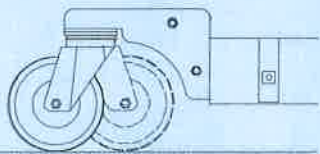

EHPM 400-500
EHM 400-500

GRUPPO
Electroelsa

Kit ruote pivotanti per
movimentazione a terra
*Rotating wheel kit for quick
positioning*