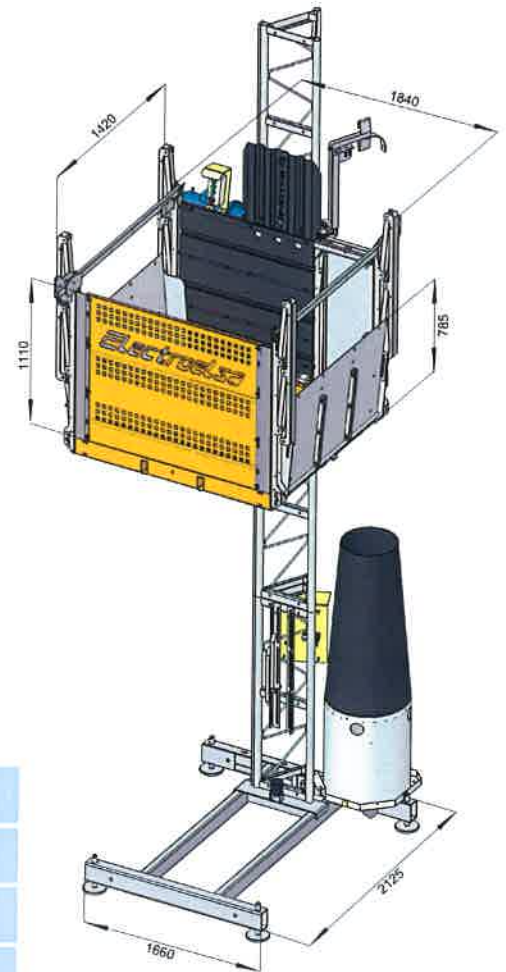

EHPM 400-500 **EHM 400-500**

Piattaforma di Trasporto / Transport Platform
Montacarichi da cantiere / Material Hoist

EHPM 400 monofase		EHPM 500 trifase	
	400 kg		500 kg
	+ 300 kg		+ 400 kg
	+ 200 kg		+ 300 kg
	+ 100 kg		+ 200 kg
			+ 100 kg

Dati Tecnici	Technical Data	Données Techniques	Datos Tecnicos	EHPM 400 EHM 400 monofase	EHPM 500 trifase	EHM 500 trifase
Capacità di carico	Capacity	Charge nominale	Capacidad de carga	400 kg	500 kg	500 kg
Velocità di sollevamento	Lifting speed	Vitesse de levage	Velocidad de elevación	12 m/min	12 m/min	20 m/min
Massima altezza ancorata	Max anchored height	Hauteur max avec ancrages	Altura max con anclajes	120 m	120 m	120 m
Dimensioni interne cesta	Platform dimensions	Dimensions du plancher	Dimensiones de cabina	1580 x 1340 mm	1580x1340 mm	1580x1340 mm
Tensione alimentazione	Input power range	Tension d'alimentation	Tensión de red	220/50 Hz 230/60 Hz	380/50 Hz 415/60 Hz	380/50 Hz 415/60 Hz
Interruttore protezione linea	Protection switch	Interrupteur de protection	Interruptor de protección	16 A	16 A	16 A
Potenza servizio continuo	Power of the motors	Puissance des moteurs	Potencia de motorreductores	1 X 2,2 kW	1 X 2,2 kW	1 X 3 kW
Corrente di spunto	Starting current	Ampérage au démarrage	Intensidad de arranque	108 A	45 A	56 A
Minima potenza di linea consigliata	Minimum line power required (suggested)	Min. puissance de ligne conseillée	Min. potencia línea	3 kW	4,5 kW	4,5 kW

EHPM 400-500
EHM 400-500

GRUPPO
Electroelsa

Kit ruote pivotanti per
 movimentazione a terra
*Rotating wheel kit for quick
 positioning*

Quattro viti di livellamento
Four levelling screw-jacks

EHM 400
 EHM 500
 EHM 700