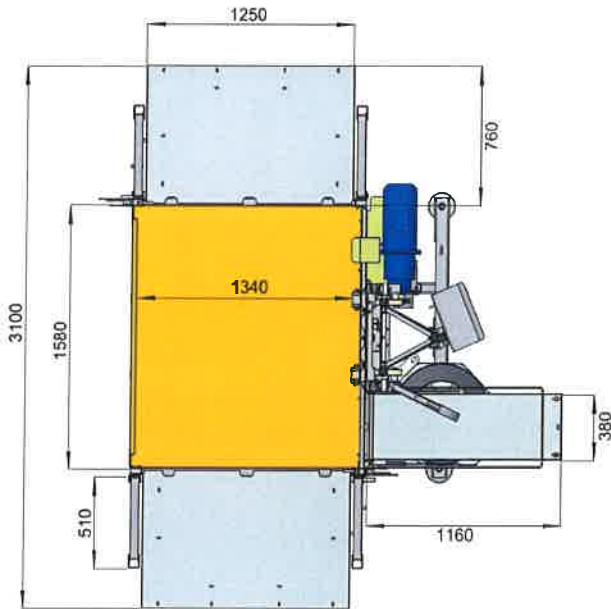

EHPM 400-500 **EHM 400-500**

Piattaforma di Trasporto / Transport Platform
Montacarichi da cantiere / Material Hoist

EHPM 400 monofase		EHPM 500 trifase	
	400 kg		500 kg
	+ 300 kg		+ 400 kg
	+ 200 kg		+ 300 kg
	+ 100 kg		+ 200 kg
			+ 100 kg

Dati Tecnici	Technical Data	Données Techniques	Datos Tecnicos	EHPM 400 EHM 400 monofase	EHPM 500 trifase	EHM 500 trifase
Capacità di carico	Capacity	Charge nominale	Capacidad de carga	400 kg	500 kg	500 kg
Velocità di sollevamento	Lifting speed	Vitesse de levage	Velocidad de elevación	12 m/min	12 m/min	20 m/min
Massima altezza ancorata	Max anchored height	Hauteur max avec ancrages	Altura max con anclajes	120 m	120 m	120 m
Dimensioni interne cesta	Platform dimensions	Dimensions du plancher	Dimensiones de cabina	1580 x 1340 mm	1580x1340 mm	1580x1340 mm
Tensione alimentazione	Input power range	Tension d'alimentation	Tensión de red	220/50 Hz 230/60 Hz	380/50 Hz 415/60 Hz	380/50 Hz 415/60 Hz
Interruttore protezione linea	Protection switch	Interrupteur de protection	Interruptor de protección	16 A	16 A	16 A
Potenza servizio continuo	Power of the motors	Puissance des moteurs	Potencia de motorreductores	1 X 2,2 kW	1 X 2,2 kW	1 X 3 kW
Corrente di spunto	Starting current	Ampérage au démarrage	Intensidad de arranque	108 A	45 A	56 A
Minima potenza di linea consigliata	Minimum line power required (suggested)	Min. puissance de ligne conseillée	Min. potencia línea	3 kW	4,5 kW	4,5 kW