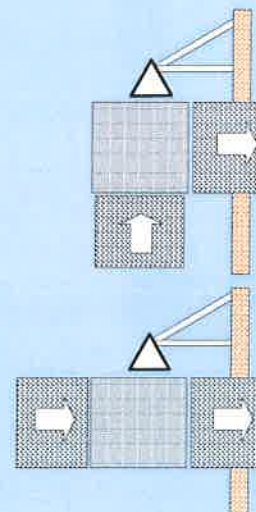

Configurazioni d'accesso possibili
Possible access configurations

Electroelsa s.r.l.

Via Toscana, 22
53036 Poggibonsi (SI) Italy
Tel. +39 0577 913401 Fax +39 0577 913462
e-mail: info@electroelsa.com