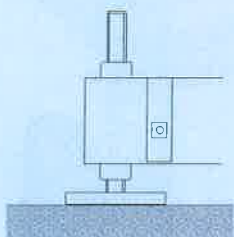

EHPM 400-500 **EHM 400-500**

Piattaforma di Trasporto / Transport Platform
Montacarichi da cantiere / Material Hoist

EHPM 400 monofase		EHPM 500 trifase	
	400 kg		500 kg
	+ 300 kg		+ 400 kg
	+ 200 kg		+ 300 kg
	+ 100 kg		+ 200 kg
			+ 100 kg

Dati Tecnici	Technical Data	Données Techniques	Datos Tecnicos	EHPM 400 EHM 400 monofase	EHPM 500 trifase	EHM 500 trifase
Capacità di carico	Capacity	Charge nominale	Capacidad de carga	400 kg	500 kg	500 kg
Velocità di sollevamento	Lifting speed	Vitesse de levage	Velocidad de elevación	12 m/min	12 m/min	20 m/min
Massima altezza ancorata	Max anchored height	Hauteur max avec ancrages	Altura max con anclajes	120 m	120 m	120 m
Dimensioni interne cesta	Platform dimensions	Dimensions du plancher	Dimensiones de cabina	1580 x 1340 mm	1580x1340 mm	1580x1340 mm
Tensione alimentazione	Input power range	Tension d'alimentation	Tensión de red	220/50 Hz 230/60 Hz	380/50 Hz 415/60 Hz	380/50 Hz 415/60 Hz
Interruttore protezione linea	Protection switch	Interrupteur de protection	Interruptor de protección	16 A	16 A	16 A
Potenza servizio continuo	Power of the motors	Puissance des moteurs	Potencia de motorreductores	1 X 2,2 kW	1 X 2,2 kW	1 X 3 kW
Corrente di spunto	Starting current	Ampérage au démarrage	Intensidad de arranque	108 A	45 A	56 A
Minima potenza di linea consigliata	Minimum line power required (suggested)	Min. puissance de ligne conseillée	Min. potencia línea	3 kW	4,5 kW	4,5 kW

EHPM 400-500
EHM 400-500

GRUPPO
Electroelsa

Kit ruote pivotanti per
 movimentazione a terra
*Rotating wheel kit for quick
 positioning*

Quattro viti di livellamento
Four levelling screw-jacks

EHM 400
 EHM 500
 EHM 700