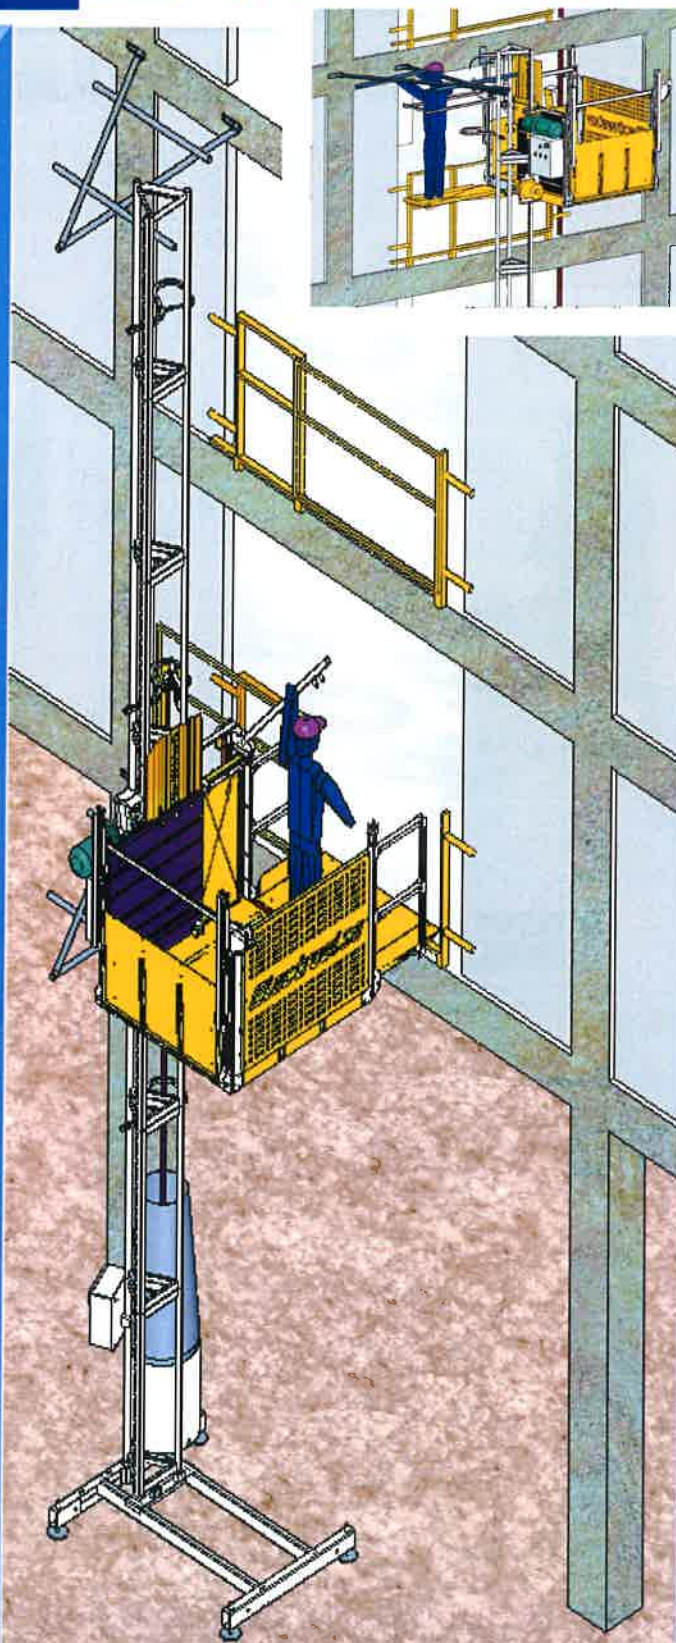

EHPM 400-500
EHM 400-500

GRUPPO
Electroelsa

Kit ruote pivotanti per
movimentazione a terra
*Rotating wheel kit for quick
positioning*

Quattro viti di livellamento
Four levelling screw-jacks

EHM 400
EHM 500
EHM 700

EHPM 400
EHPM 500
EHPM 700

Intercambiabilità dei componenti
Interchangeability of components

40 kg

Configurazioni d'accesso possibili
Possible access configurations

Electroelsa s.r.l.

Via Toscana, 22
53036 Poggibonsi (SI) Italy
Tel. +39 0577 913401 Fax +39 0577 913462
e-mail: info@electroelsa.com